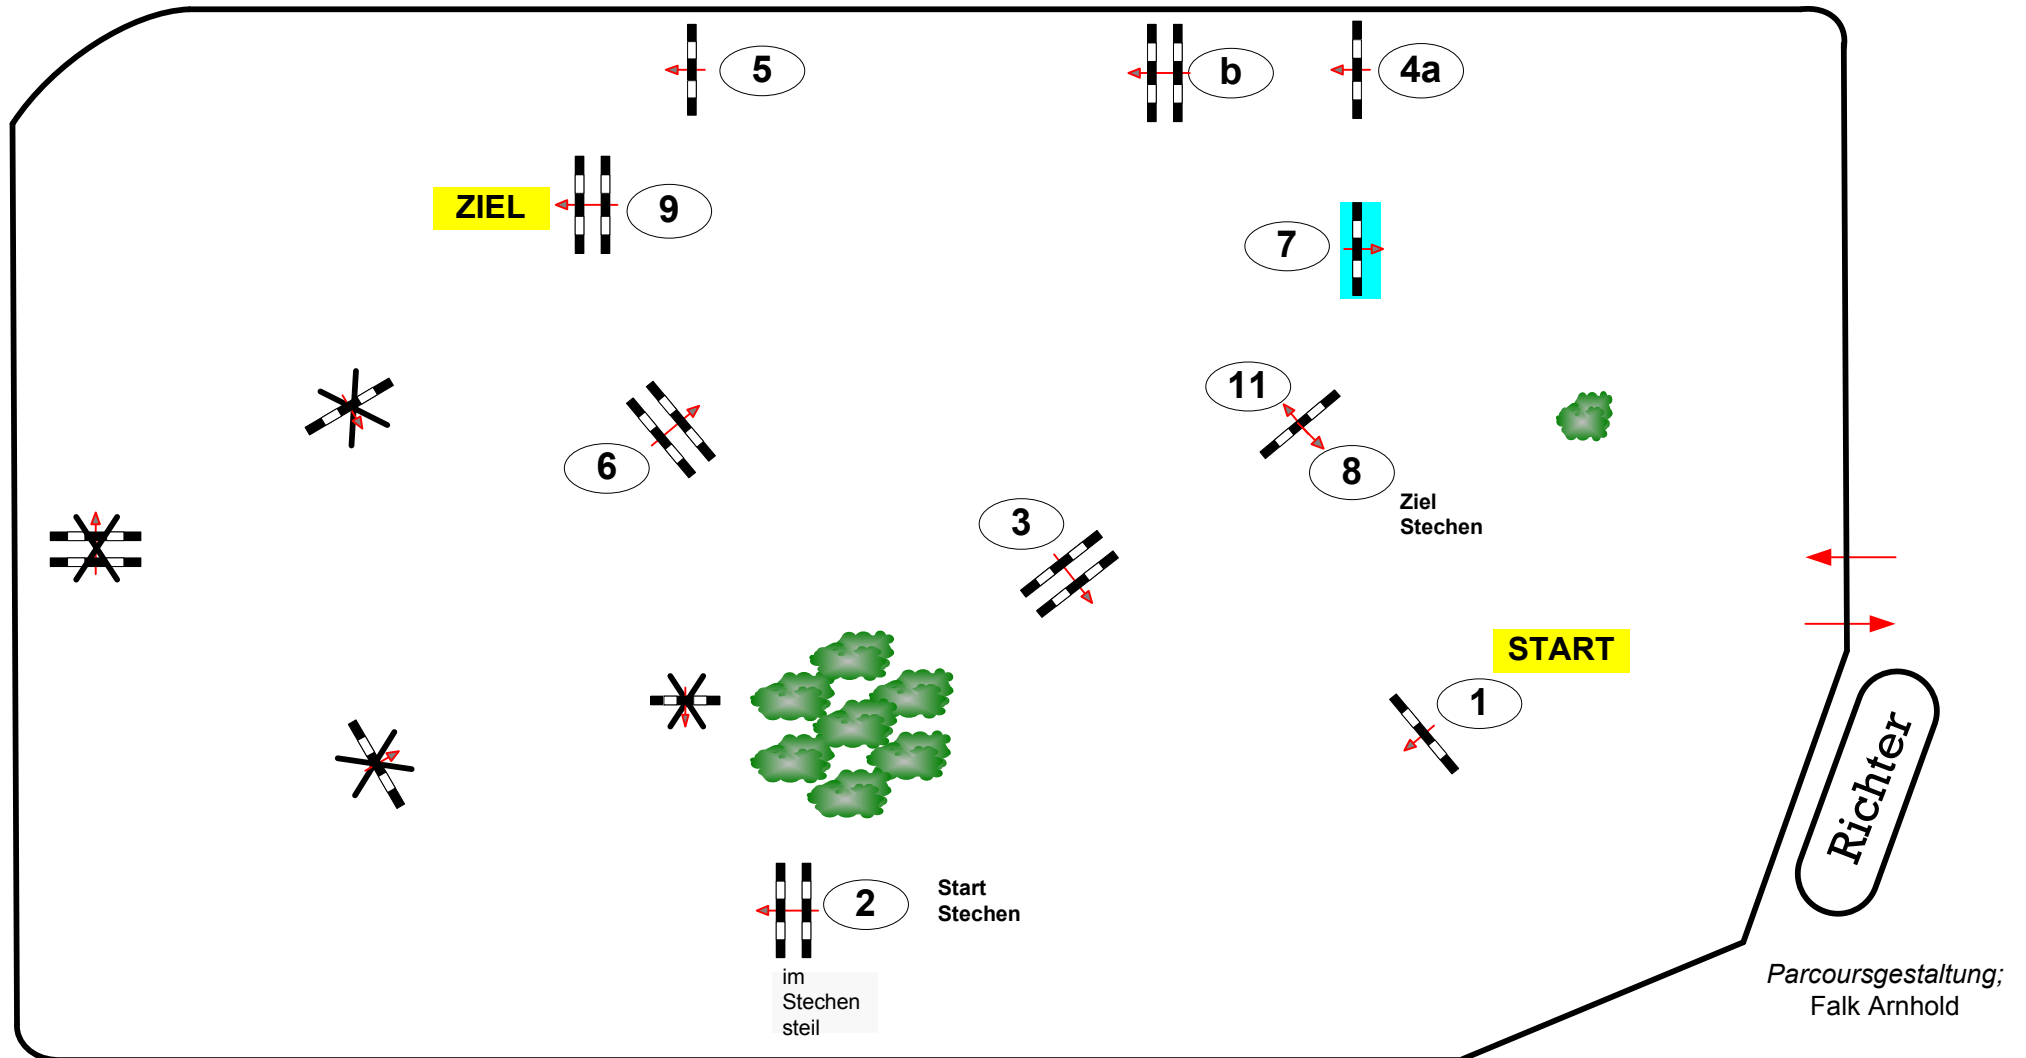

Glashütter Reitertage 2016

Prüfung Nr. **18**

Amateur Tour

Spring-LP m. Stechen

Klasse: M*

Samstag, 21. Mai 2016

Beginn: 12:30 Uhr

Richtver.: A
LPO § 501,B1
FEI RG / Art.
Höhe: 1,25 mtr.

Tempo: 350 m/Min.
Bahnlänge: 370 mtr.
Erlaubte Zeit: 64 sek.
Höchstzeit: 128 sek.

Hindernisse: 9
Sprünge: 10
Hindernisfehler: sek.
Geschl. Hindernis:

1. Stechen über: 2 - 3 - 4a/b - 5 - 6 - 11
Bahnlänge: 260 mtr.
Erlaubte Zeit: 45 sek.
Höchstzeit: 90 sek.

Parcoursgestaltung;
Falk Arnhold